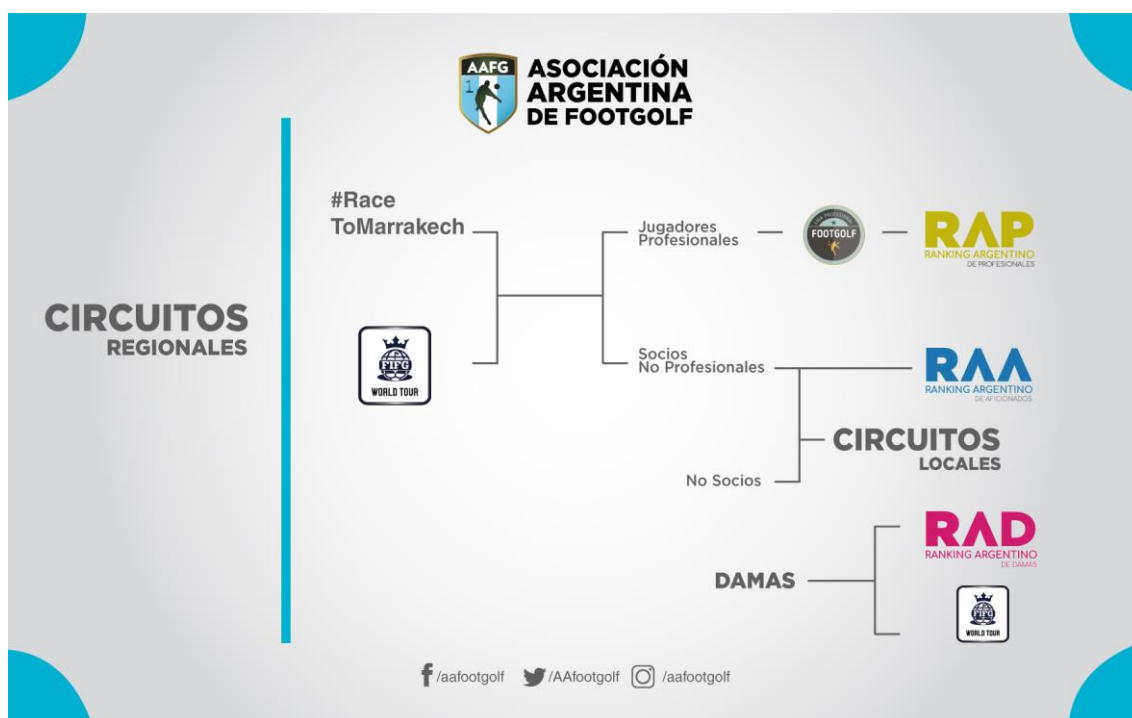

ESTRUCTURA DE JUGADORES AAFG

Estimados Socios / Jugadores / Organizadores:

Cómo es de público conocimiento, la AAFG, entidad que rige el FootGolf en el país, ha creado una estructura de torneos que tienen por un lado a Liga Profesional de FootGolf Argentina, máxima categoría del deporte que determina quién es el campeón Argentino y, por otro lado, los tours locales y regionales de las asociaciones afiliadas a la AAFG.

En 2018 la AAFG determinó el siguiente esquema de torneos y posibilidades de participación en ellos:

Resumen explicativo del cuadro

- Jugadores de la Liga Profesional (solo socios AAFG):
  - Puntúan en Ránking de la Liga Profesional
  - NUEVO. Puntúan en Ránking Argentino de Profesionales
  - NUEVO. Puntúan en el Ránking Race To Marrakech
  - Puntúan en el FIG World Tour (solo si abona Fee World Tour)
  - NUEVO. Podrán participar de los Circuitos Regionales avalados por la AAFG y ser potenciales ganadores de dichos pases.
  - No podrán computar puntos para el Ranking Argentino de Aficionados
  - No podrán computar puntos en los circuitos locales pero sí podrán llevarse los trofeos de la jornada, salvo en los torneos del Buenos Aires FootGolf Tour donde no computarán puntos y no serán elegibles para recibir los trofeos
- Socios no pertenecientes a la Liga Profesional
  - Puntúan en circuitos locales